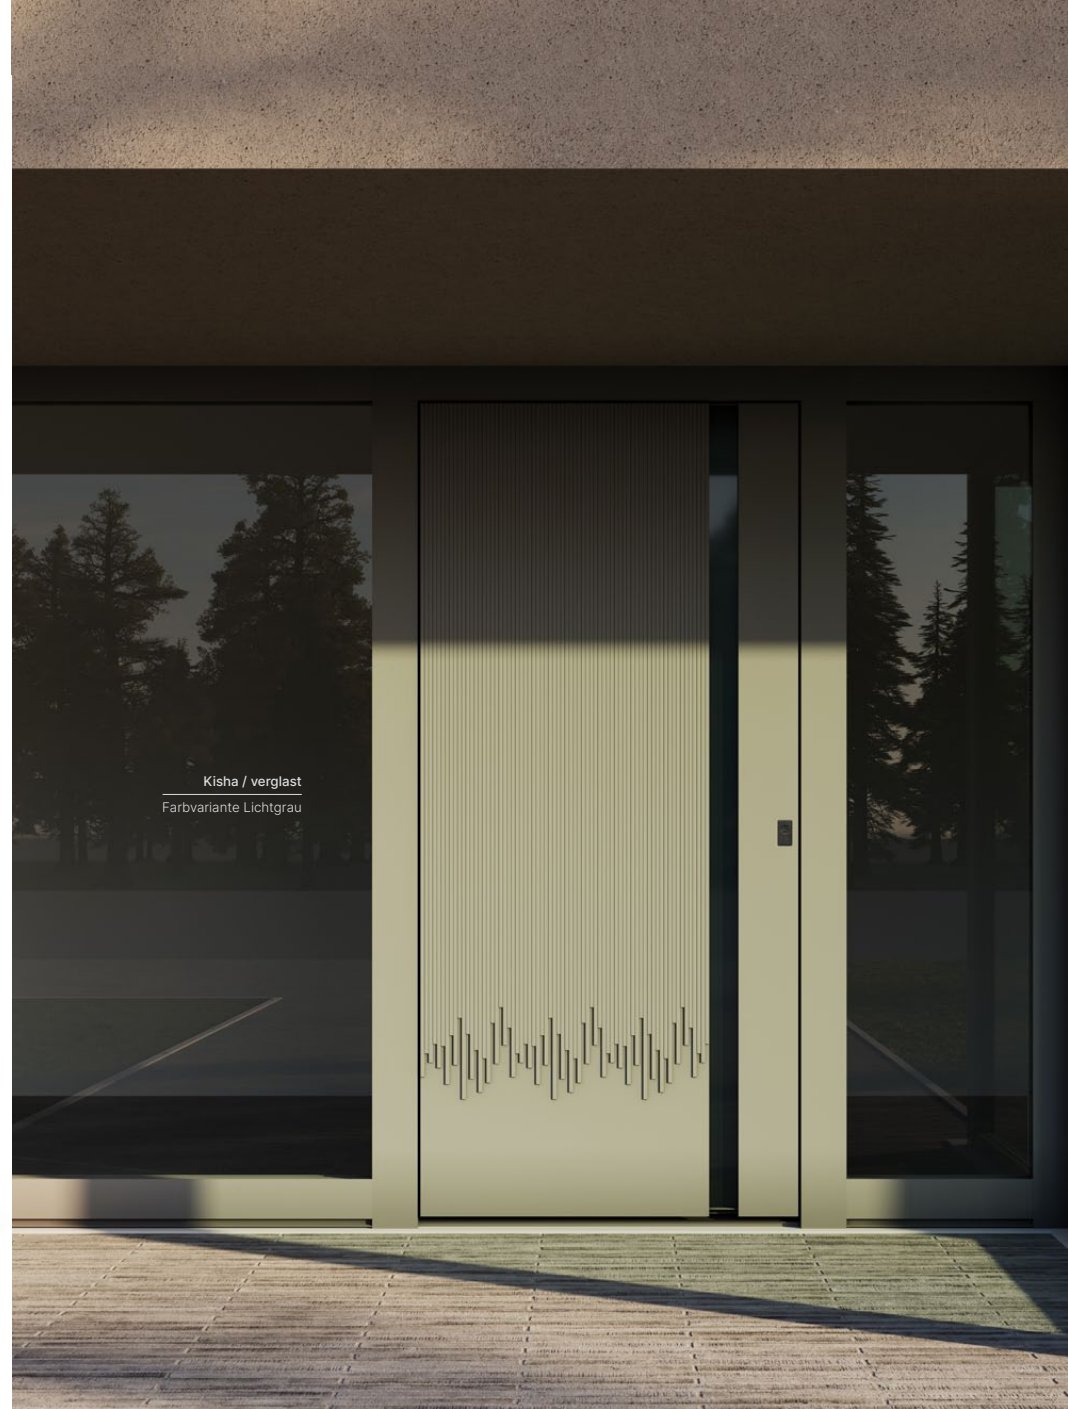

Farbvariante Anthrazitgrau
Satinato Weiß
Artikel-Nr. RV05 Y
Griff DM mit LED-Beleuchtung
flächenbündige Rosette R 81
mit Seitenteil rechts

Kisha

Kisha / verglast

Farbvariante Lichtgrau
Satinato Weiß
Artikel-Nr. KS01 Y
Griff DM mit LED-Beleuchtung
flächenbündige Rosette R 81