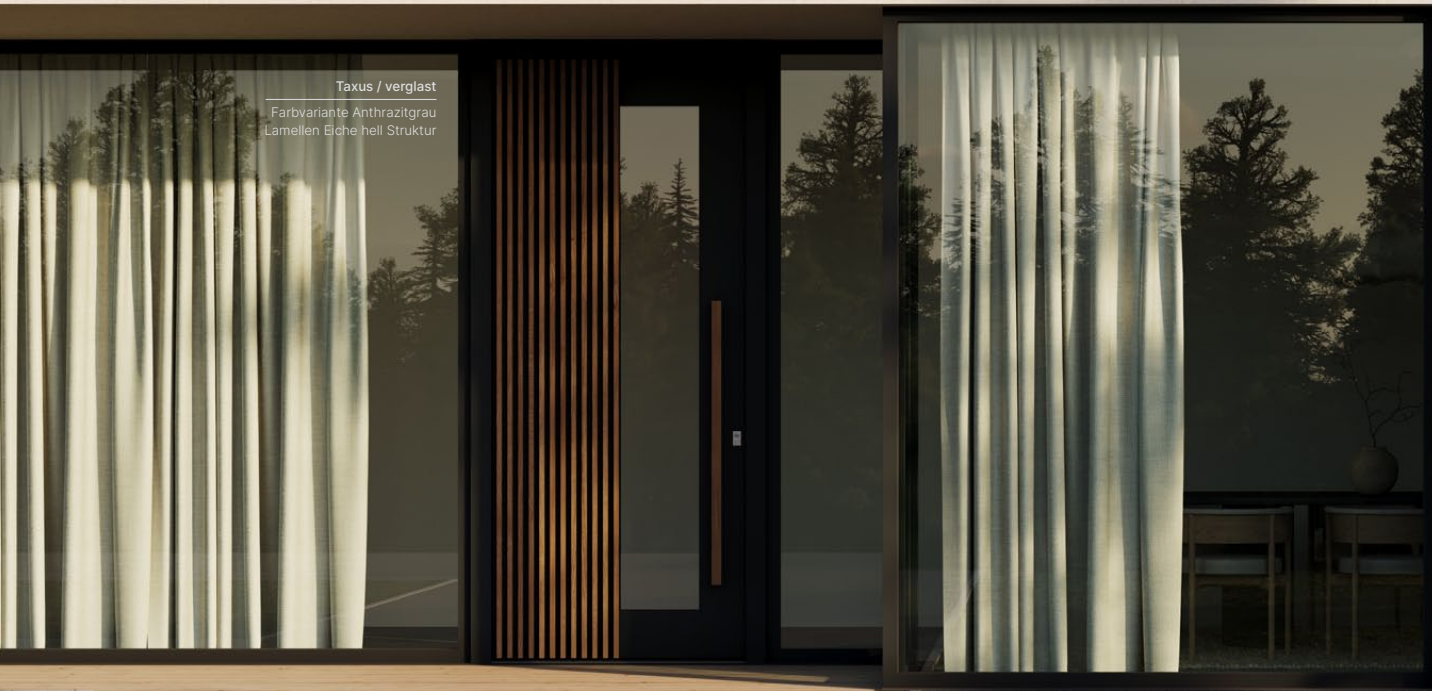

Taxus / verglast

Farbvariante Anthrazitgrau
Lamellen Eiche hell Struktur