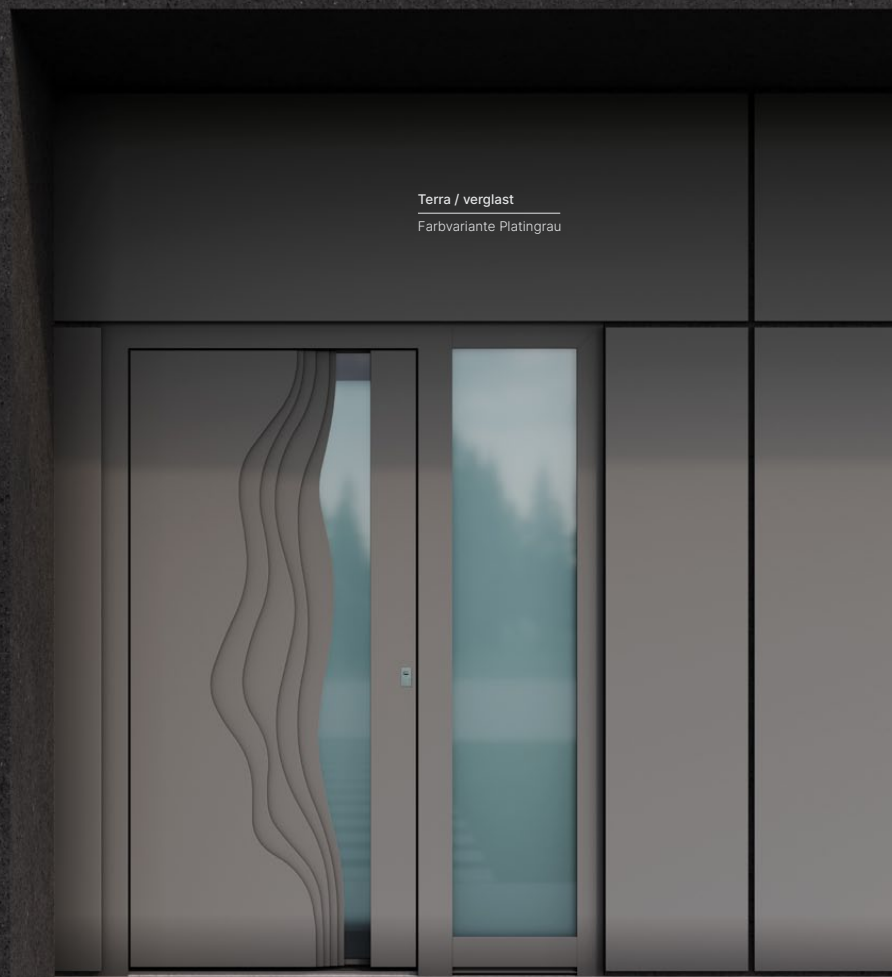

Terra / verglast
Farbvariante Platingrau