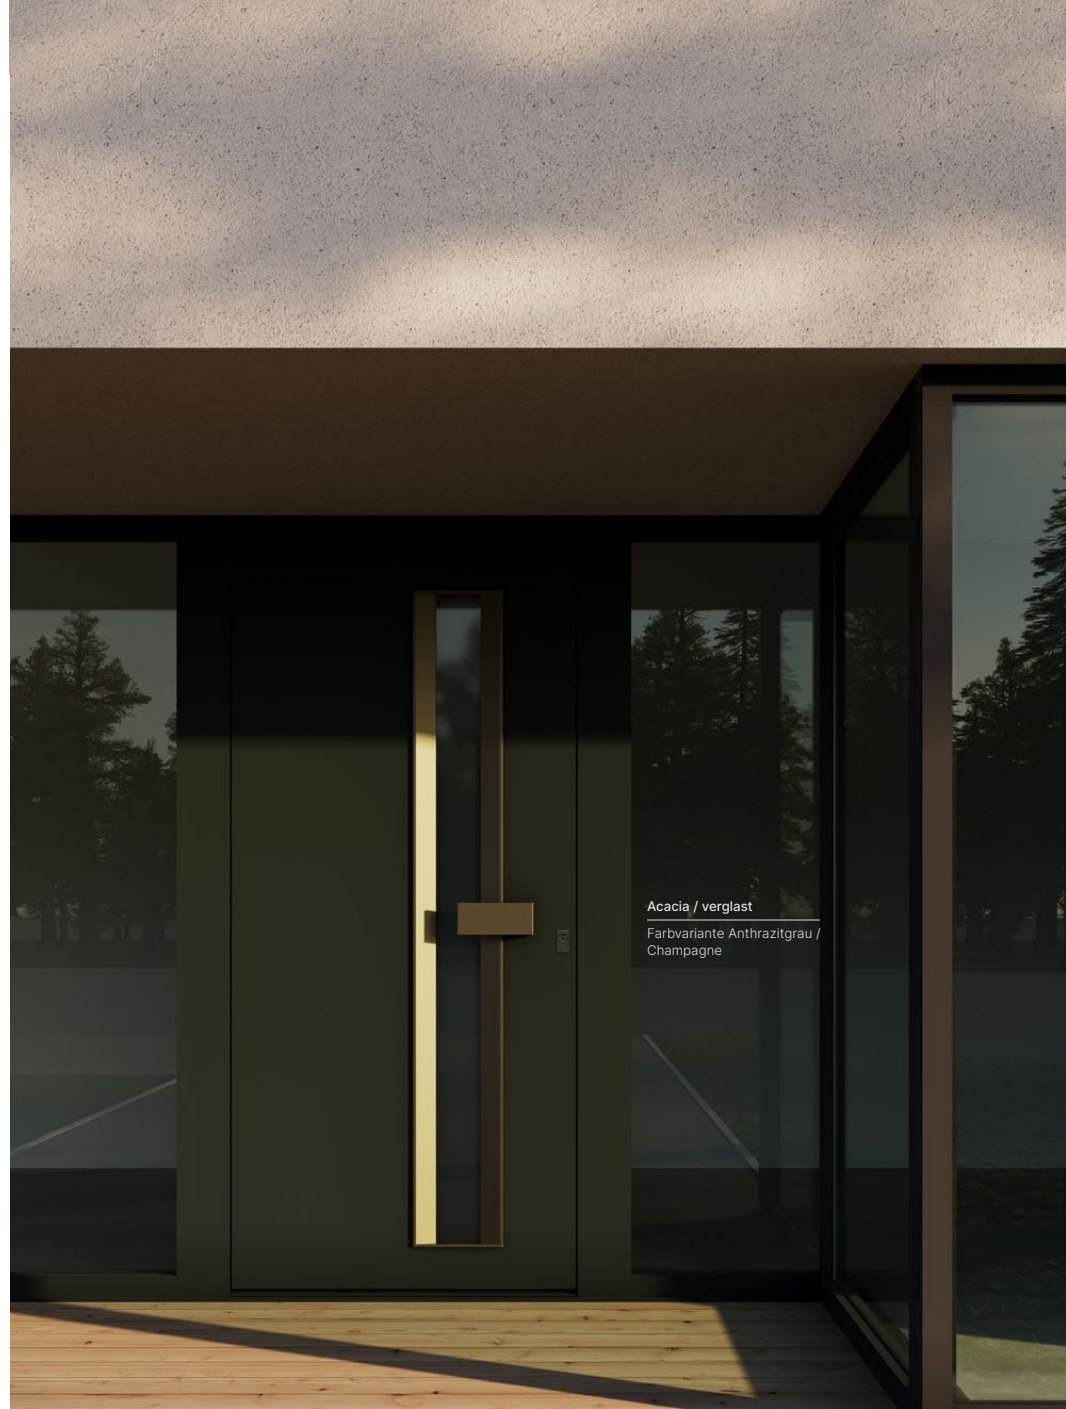

Acacia

Acacia / verglast

Farbvariante Schwarzgrau
Glasrahmen und Griff HA 731
in Aluminiumgrau
Satinato Weiß
Artikel-Nr. AC01 T
flächenbündige Rosette R 81 S

Acacia / verglast

Farbvariante Anthrazitgrau /
Champagne